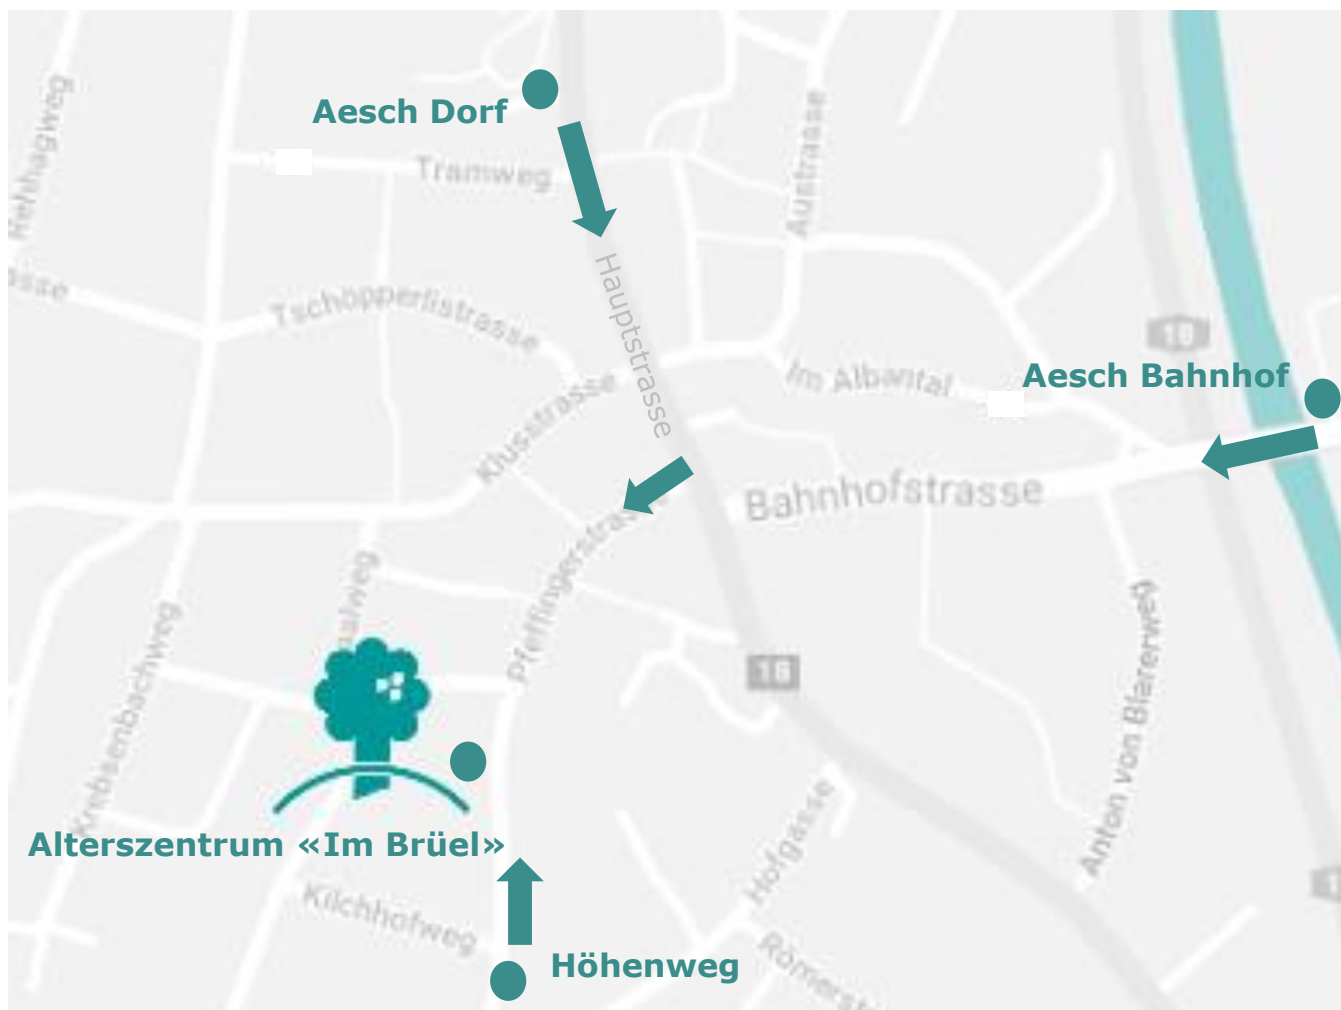

Der Weg ins Alterszentrum «Im Brüel»

Zu Fuss:

- Vom Bahnhof Aesch: Bahnhofstrasse in Pfeffingerstrasse (ca. 10 Minuten Fussweg).
- Von der Tramschleife Aesch Zentrum: Hauptstrasse, Pfeffingerstrasse (ca. 7 Minuten Fussweg).

Mit dem Tram:

- Tram Nr. 11 Richtung Aesch Dorf, Haltestelle «Aesch Dorf», Hauptstrasse, Pfeffingerstrasse (ca. 7 Minuten Fussweg)

Mit dem Bus:

- Bus Nr. 65 Richtung Peffingen, Haltestelle «Höhenweg» (ca. 1 Minute Fussweg).

Mit dem Auto:

- Autobahn A18 Ausfahrt «Aesch», Hauptstrasse, Pfeffingerstrasse. Parkmöglichkeiten am Friedhof.

[Hier geht es zum SBB-Fahrplan](#)